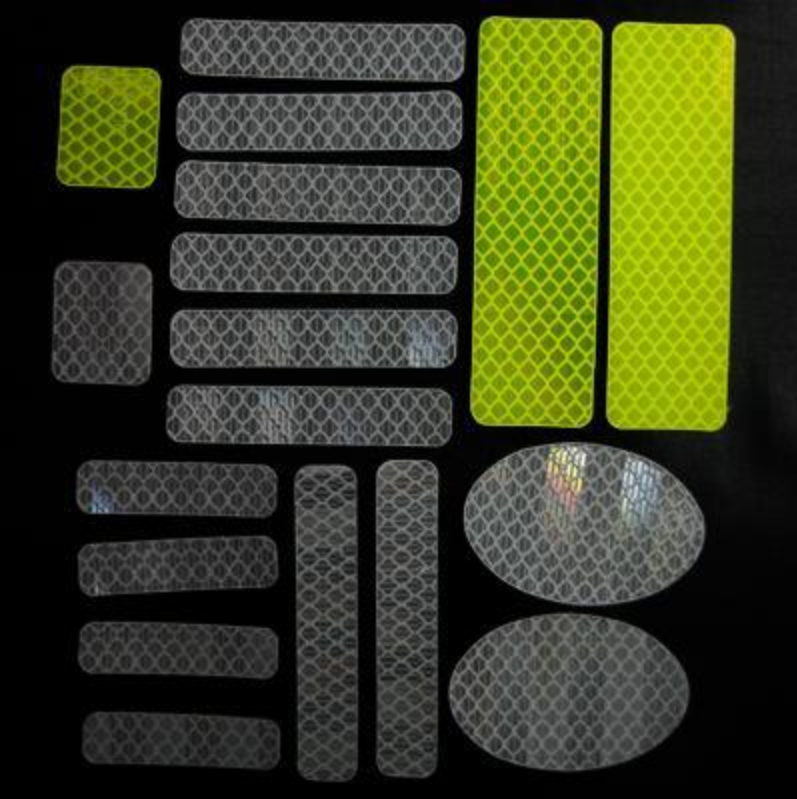

*Доказано, что применение  
светоотражателей снижает риск наезда  
автомобиля на пешехода в темное время  
суток на 85%, то есть более чем в 6.5 раз.*

**Принцип действия световозвращателя достаточно прост! Они изготовлены из специального светоотражающего материала. Свет фар, попадая на специальную поверхность световозвращателя преломляется и отражается с очень высоким процентом обратно в сторону автомобиля.**