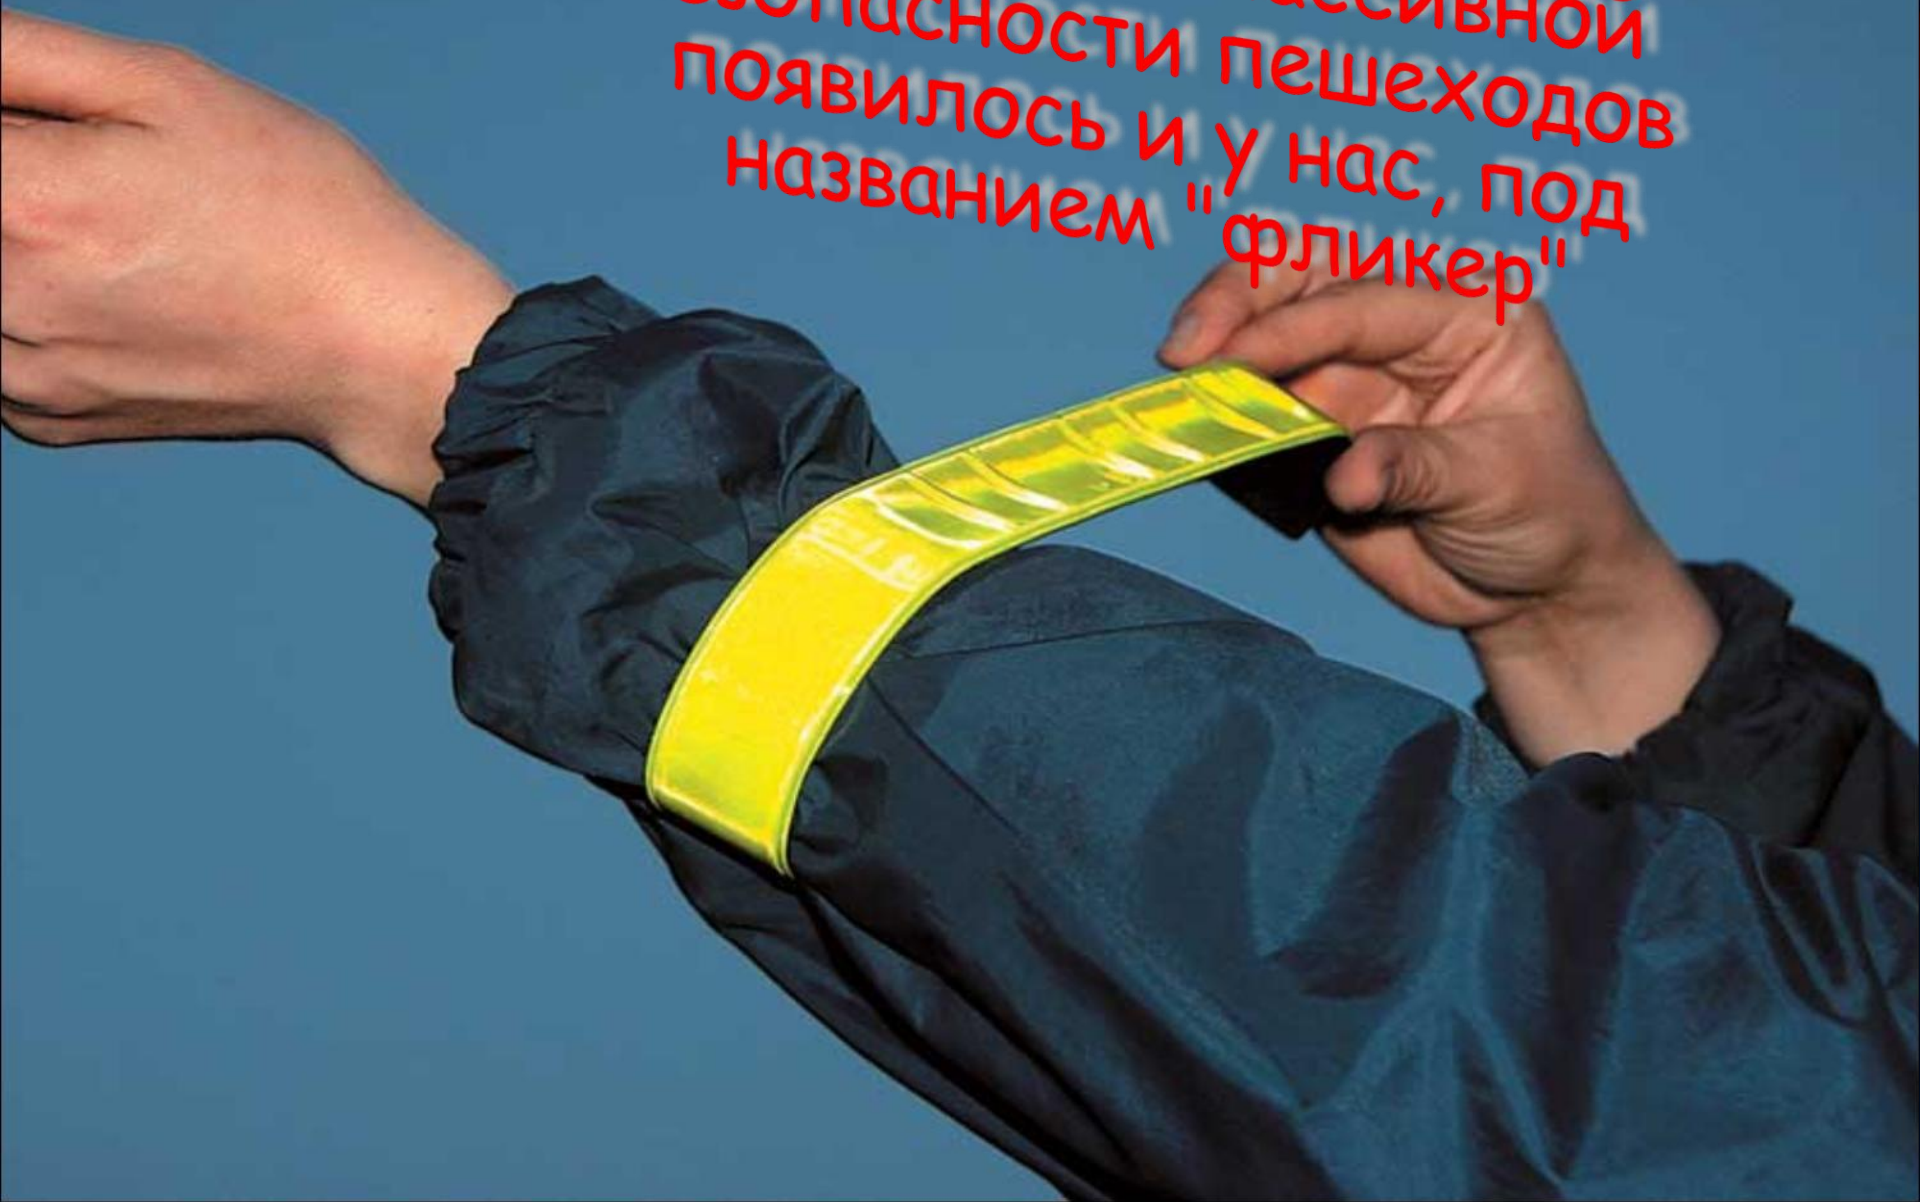

# Светоотражатели

Защитить себя на дороге  
совсем не сложно 

С наступлением полярной ночи  
количество ДТП увеличиваются  
и связано это прежде всего с  
плохой видимостью на дороге...

«светоотражатель» -  
это средство пассивной  
безопасности пешеходов  
появилось и у нас, под  
названием "фликер"